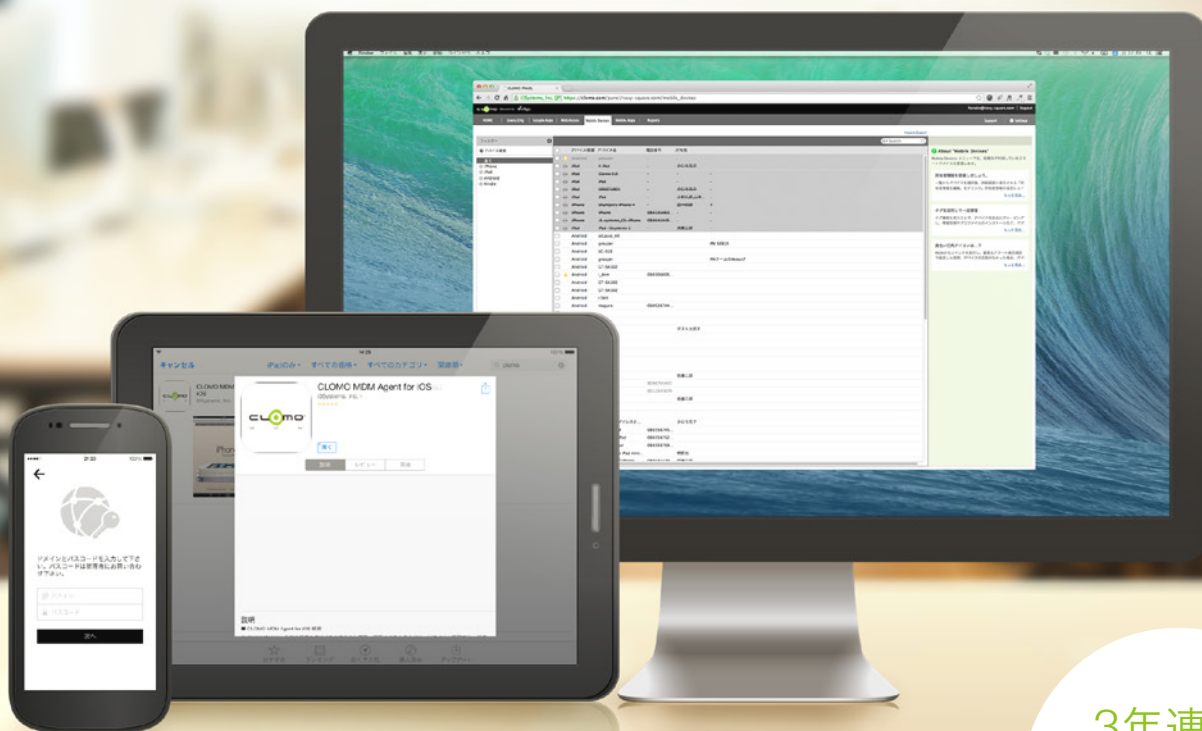

スマートデバイス管理なら CLOMO® MDM

国内MDM市場、3年連続シェアNo.1※サービス

3年連続
シェアNo.1
MDM※

iPhone / iPad
Android Phone / Android タブレット
Kindle Fire タブレットに対応

※ 出展：ミック経済研究所「コラボレーション/コンテンツ・モバイル管理パッケージソフトの市場展望2013年度版」2011年度、2012年度出荷金額実績および2013年度出荷金額予測