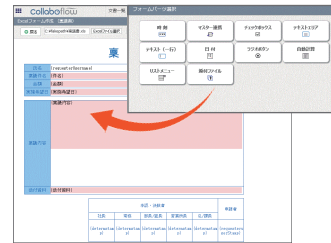

## 様々なシステムとコラボで広がるデータ活用

- ✓ 社内外の様々なシステムと連携してデータを有効活用。
- ✓ さらにワークフローで意思決定を加えたデータ運用も。
- ✓ データ入カツールとして、また、出カツールとしてもお使い頂けます。

誰でも簡単に作れる、直せる。思い通りの帳票/経路を。

Excelでデザインした帳票をwebフォームへ変換。申請経路はパズル感覚で簡単に設定。

### 3ステップで帳票作成

申請書のExcelファイルを、コラボフローがそのままWebフォーム化。あとは申請書にパーツを当てはめていくだけで申請フォームが完成します。

Excelでフォームをデザイン

WEBフォームに変換

パーツを当てはめて完成

### パズル感覚で経路設定

申請書を処理していく経路も、あらかじめ用意されたパーツを並べていくだけで完成します。