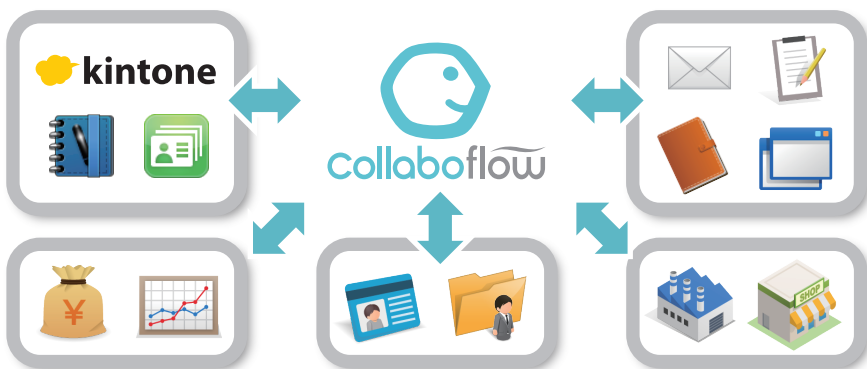

パズル感覚で直観的に  
すぐに作って すぐに直せる  
かんたん高機能ワークフロー

Excelでかんたんにフォーム設計してWeb化。パズル感覚の承認設定。いろんなシステムと簡単コラボ  
かんたん操作で、ワークフローをもっと手軽に、もっと自由に。

## とても簡単に“思った通りの”入出力帳票を作成

## 様々なシステムとコラボで広がるデータ活用

- ✓ 社内外の様々なシステムと連携してデータを有効活用。
- ✓ さらにワークフローで意思決定を加えたデータ運用も。
- ✓ データ入カツールとして、また、出カツールとしてもお使い頂けます。

誰でも簡単に作れる、直せる。思い通りの帳票/経路を。

Excelでデザインした帳票をwebフォームへ変換。申請経路はパズル感覚で簡単に設定。