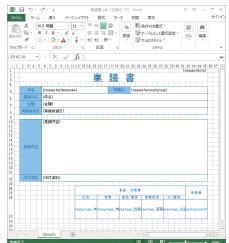

## とても簡単に“思った通りの”入出力帳票を作成

## 様々なシステムとコラボで広がるデータ活用

- ✓ 社内外の様々なシステムと連携してデータを有効活用。
- ✓ さらにワークフローで意思決定を加えたデータ運用も。
- ✓ データ入カツールとして、また、出カツールとしてもお使い頂けます。

誰でも簡単に作れる、直せる。思い通りの帳票/経路を。

Excelでデザインした帳票をwebフォームへ変換。申請経路はパズル感覚で簡単に設定。

### 3ステップで帳票作成

申請書のExcelファイルを、コラボフローがそのままWebフォーム化。あとは申請書にパーツを当てはめていくだけで申請フォームが完成します。

Excelでフォームをデザイン

WEBフォームに変換

パーツを当てはめて完成