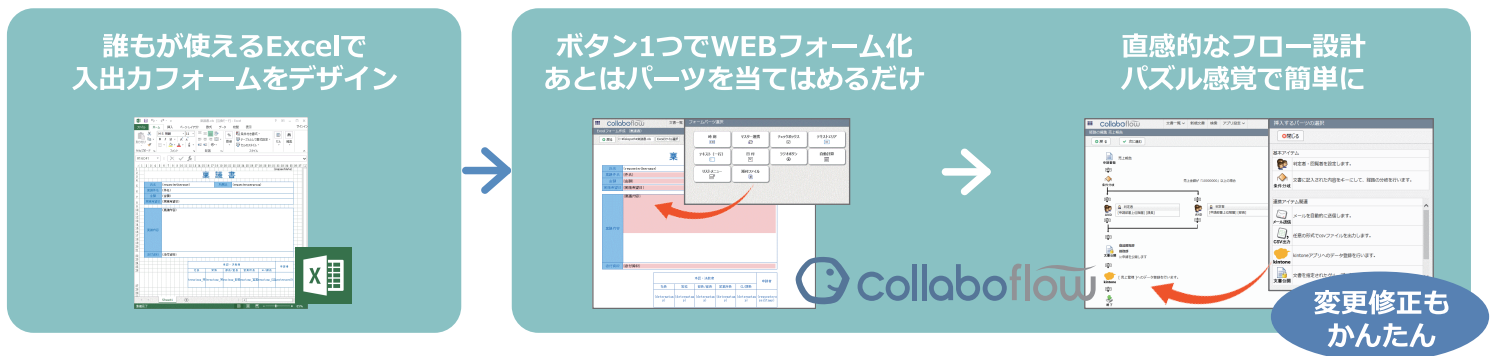

パズル感覚で直観的に  
すぐに作って すぐに直せる  
かんたん高機能ワークフロー

Excelでかんたんにフォーム設計してWeb化。パズル感覚の承認設定。いろんなシステムと簡単コラボ  
かんたん操作で、ワークフローをもっと手軽に、もっと自由に。

## 様々なシステムとコラボで広がるデータ活用

- ✓ 社内外の様々なシステムと連携してデータを有効活用。
- ✓ さらにワークフローで意思決定を加えたデータ運用も。
- ✓ データ入カツールとして、また、出カツールとしてもお使い頂けます。

誰でも簡単に作れる、直せる。思い通りの帳票/経路を。

Excelでデザインした帳票をwebフォームへ変換。申請経路はパズル感覚で簡単に設定。